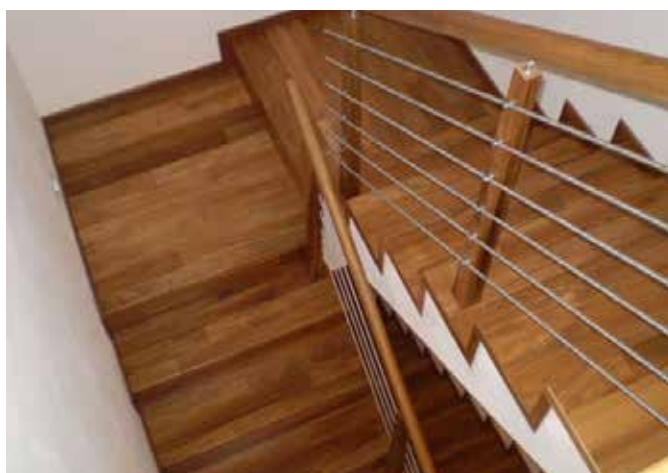

Schodová hrana LAMETT

Doplňky ke schodové hraně

Typ výrobku, konstrukce	Kód podlahy	Název (dřevina, dekor)	Povrchová úprava	Profil lišty B/tl. - délka (mm)	MOC EUR/bm bez DPH
Masivní boční lišta volně ložená	lišta+kód podlahy	Dub evropský	Tvrdivoskový olej	37/4 - metráž	10,82
Masivní boční lišta volně ložená	lišta+kód podlahy	Dub – ostatní barvy (domořeno)	Tvrdivoskový olej	37/4 - metráž	13,75
Masivní boční lišta volně ložená	lišta+kód podlahy	Ostatní dekory dřevin a barvy	Tvrdivoskový olej	37/4 - metráž	18,33
Typ výrobku, konstrukce	Kód podlahy	Balení		MOC EUR/balení bez DPH	
Olej na domoření řezů	olej + kód podlahy	cca 0,1 l		18,03	

Realizace:

Dostupnost schodových hran LAMETT:

Schodové hrany jsou na objednávku, termín dodání se řídí podle dostupnosti položky podlahy, ze které se vyrábí, uvedené ve sloupci Dostupnost v našem MOC ceníku:

Dostupnost podlah CS - dodání schodových hran za cca 6 týdnů

Dostupnost podlah S - dodání schodových hran za cca 4 týdny

Za delší schod (nadpojení) než je délka lamely se účtuje 10% z ceny běžné (platba včetně prořezu další celé lamely)

Za uřezání na kratší délku než je délka lamely se účtuje 10% z ceny (platba včetně prořezu celé lamely)