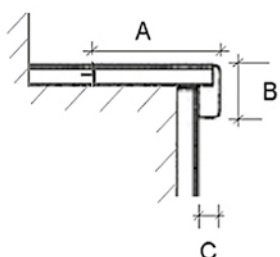

Schodová hrana LAMETT

Řešení pro Vaše schody

Schodové hrany se standardně dodávají v plné délce podlahové lamely. Na přání je možné je vyrobit nadpojené do větší délky nebo je zkrátit na jinou požadovanou délku. Na přání je také možné vyrobit kompletní schodové dílce z podlah – nadpojené schodové hrany na další podlahové lamely včetně 2, 3 nebo 4 stranného olištování. Ke schodovým hranám dodáváme také v požadované metráži barevně napasované boční lišty z masivu (4 x 37 mm v různých délkách) k zakrytí boků schodové hrany. Schodové „nosy“ jsou povrchově upraveny olejem, v případě mořených dubů tvrdým voskovým olejem barevně přizbůsobeným podlaze (BIOFA nebo OSMO).

Typ B – řez