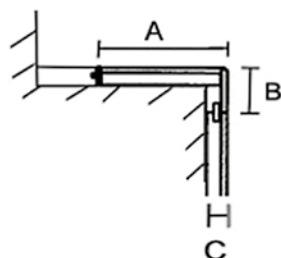

Schodové hrany se standardně dodávají v plné délce podlahové lamely. Na přání je možné je vyrobit nadpojené do větší délky nebo je zkrátit na jinou požadovanou délku. Na přání je také možné vyrobit kompletní schodové dílce z podlah – nadpojené schodové hrany na další podlahové lamely včetně 2, 3 nebo 4 stranného olištování. Ke schodovým hranám dodáváme také v požadované metráži barevně napasované boční lišty z masivu (4 x 37 mm v různých délkách) k zakrytí boků schodové hrany. Schodové hrany jsou celé zhotoveny přímo z podlahové lamely, mají tudíž identickou povrchovou úpravu. Schodové hrany se vyrábí standardně jako typ D, na přání je možné vyrobit typ C, který má stejné rozměry a stejnou cenu. Typ C je nutné výslovně specifikovat v objednávce.

Typ D – řez

Typ D

Typ D – boční lišty

Typ C – řez

Typ C

Typ C – boční lišty

Realizace:

COURCHEVEL 220