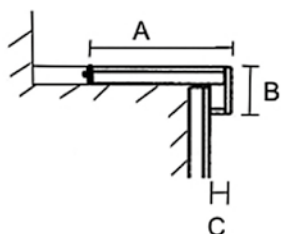

Schodová hrana LAMETT

Řešení pro Vaše schody

Schodové hrany se standardně dodávají v plné délce podlahové lamely. Na přání je možné je vyrobit nadpojené do větší délky nebo je zkrátit na jinou požadovanou délku. Na přání je také možné vyrobit kompletní schodové dílce z podlah – nadpojené schodové hrany na další podlahové lamely včetně 2, 3 nebo 4 stranného olištování. Ke schodovým hranám dodáváme také v požadované metráži barevně napasované boční lišty z masivu (4 x 37 mm v různých délkách) k zakrytí boků schodové hrany. Schodové hrany jsou celé zhotoveny přímo z podlahové lamely, mají tudíž identickou povrchovou úpravu. Schodové hrany se vyrábí standardně jako typ D, na přání je možné vyrobit typ C, který má stejné rozměry a stejnou cenu. Typ C je nutné výslovně specifikovat v objednávce.

Typ D – řez