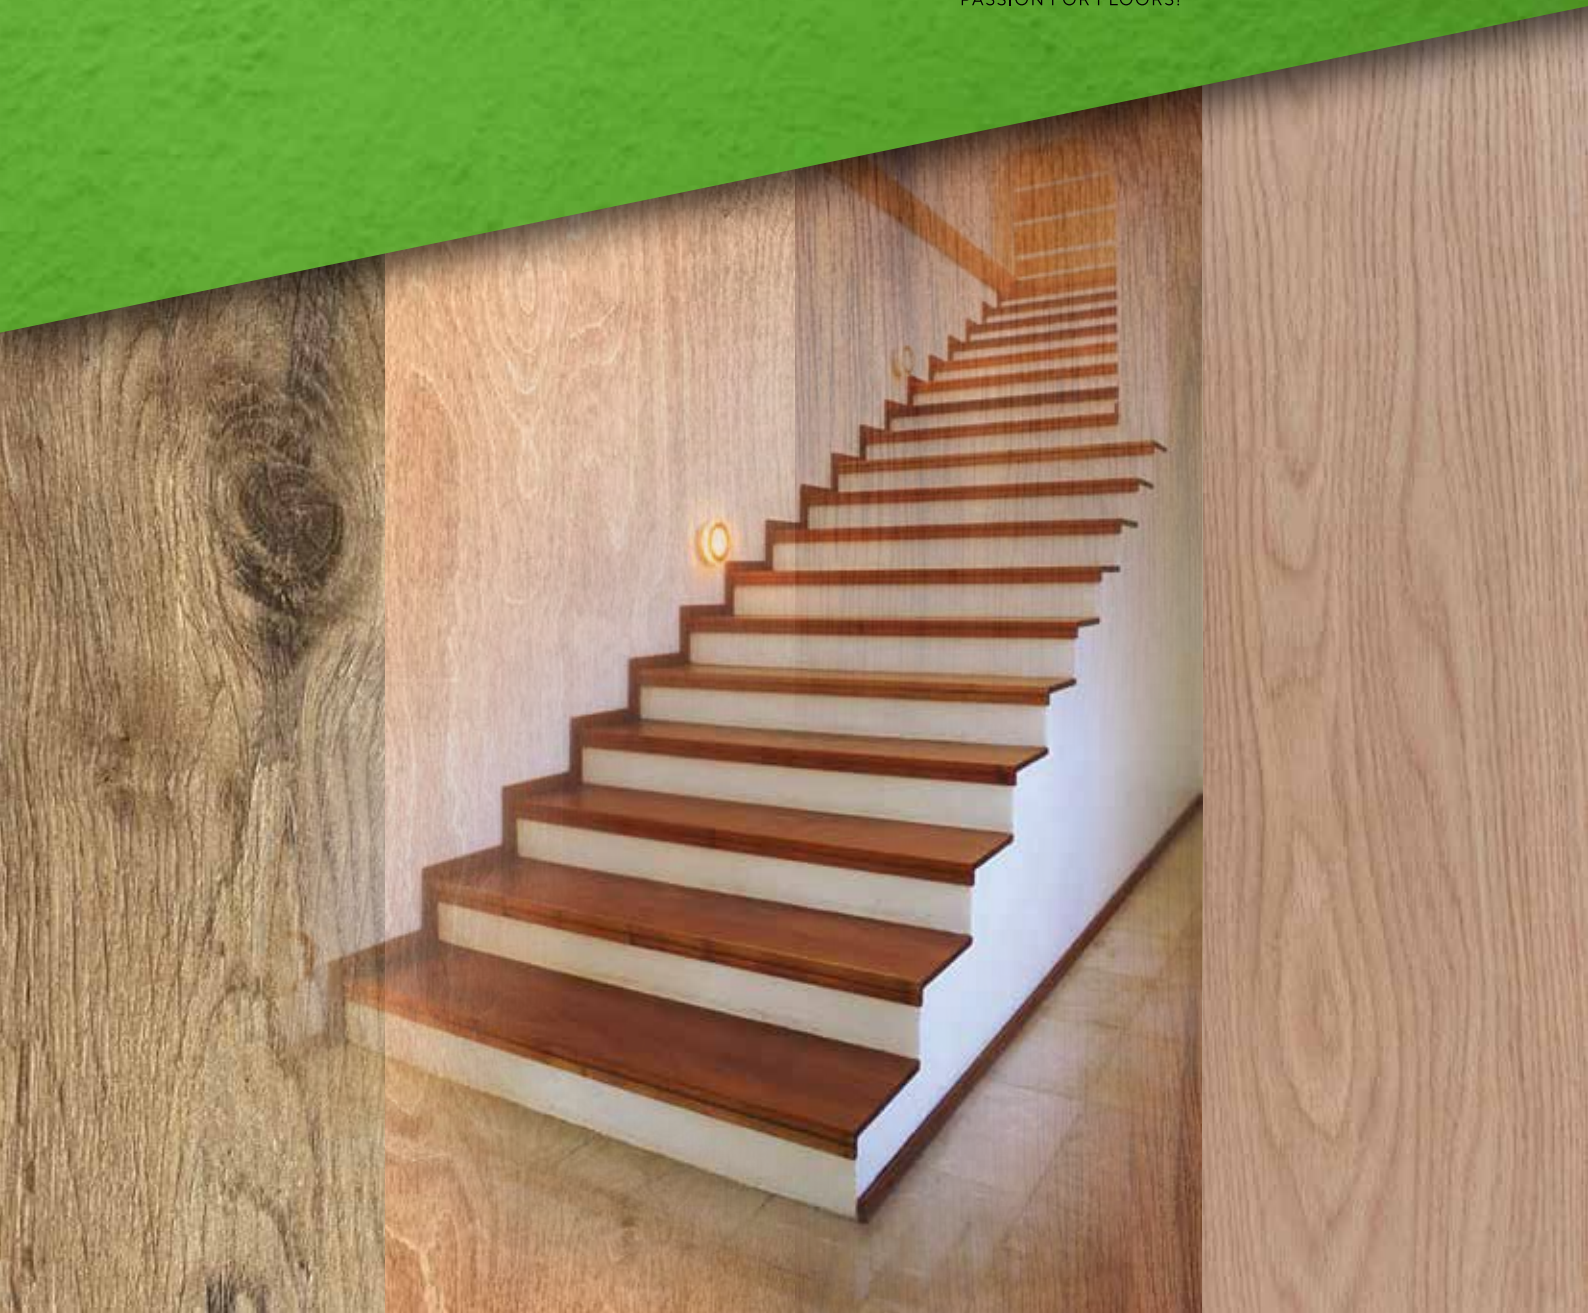

PARKET
KONCEPT

CENÍK 2020

EUR SCHODOVÉ HRANY

Lamett_®

Platnost od 1. 4. 2020

PASSION FOR FLOORS!